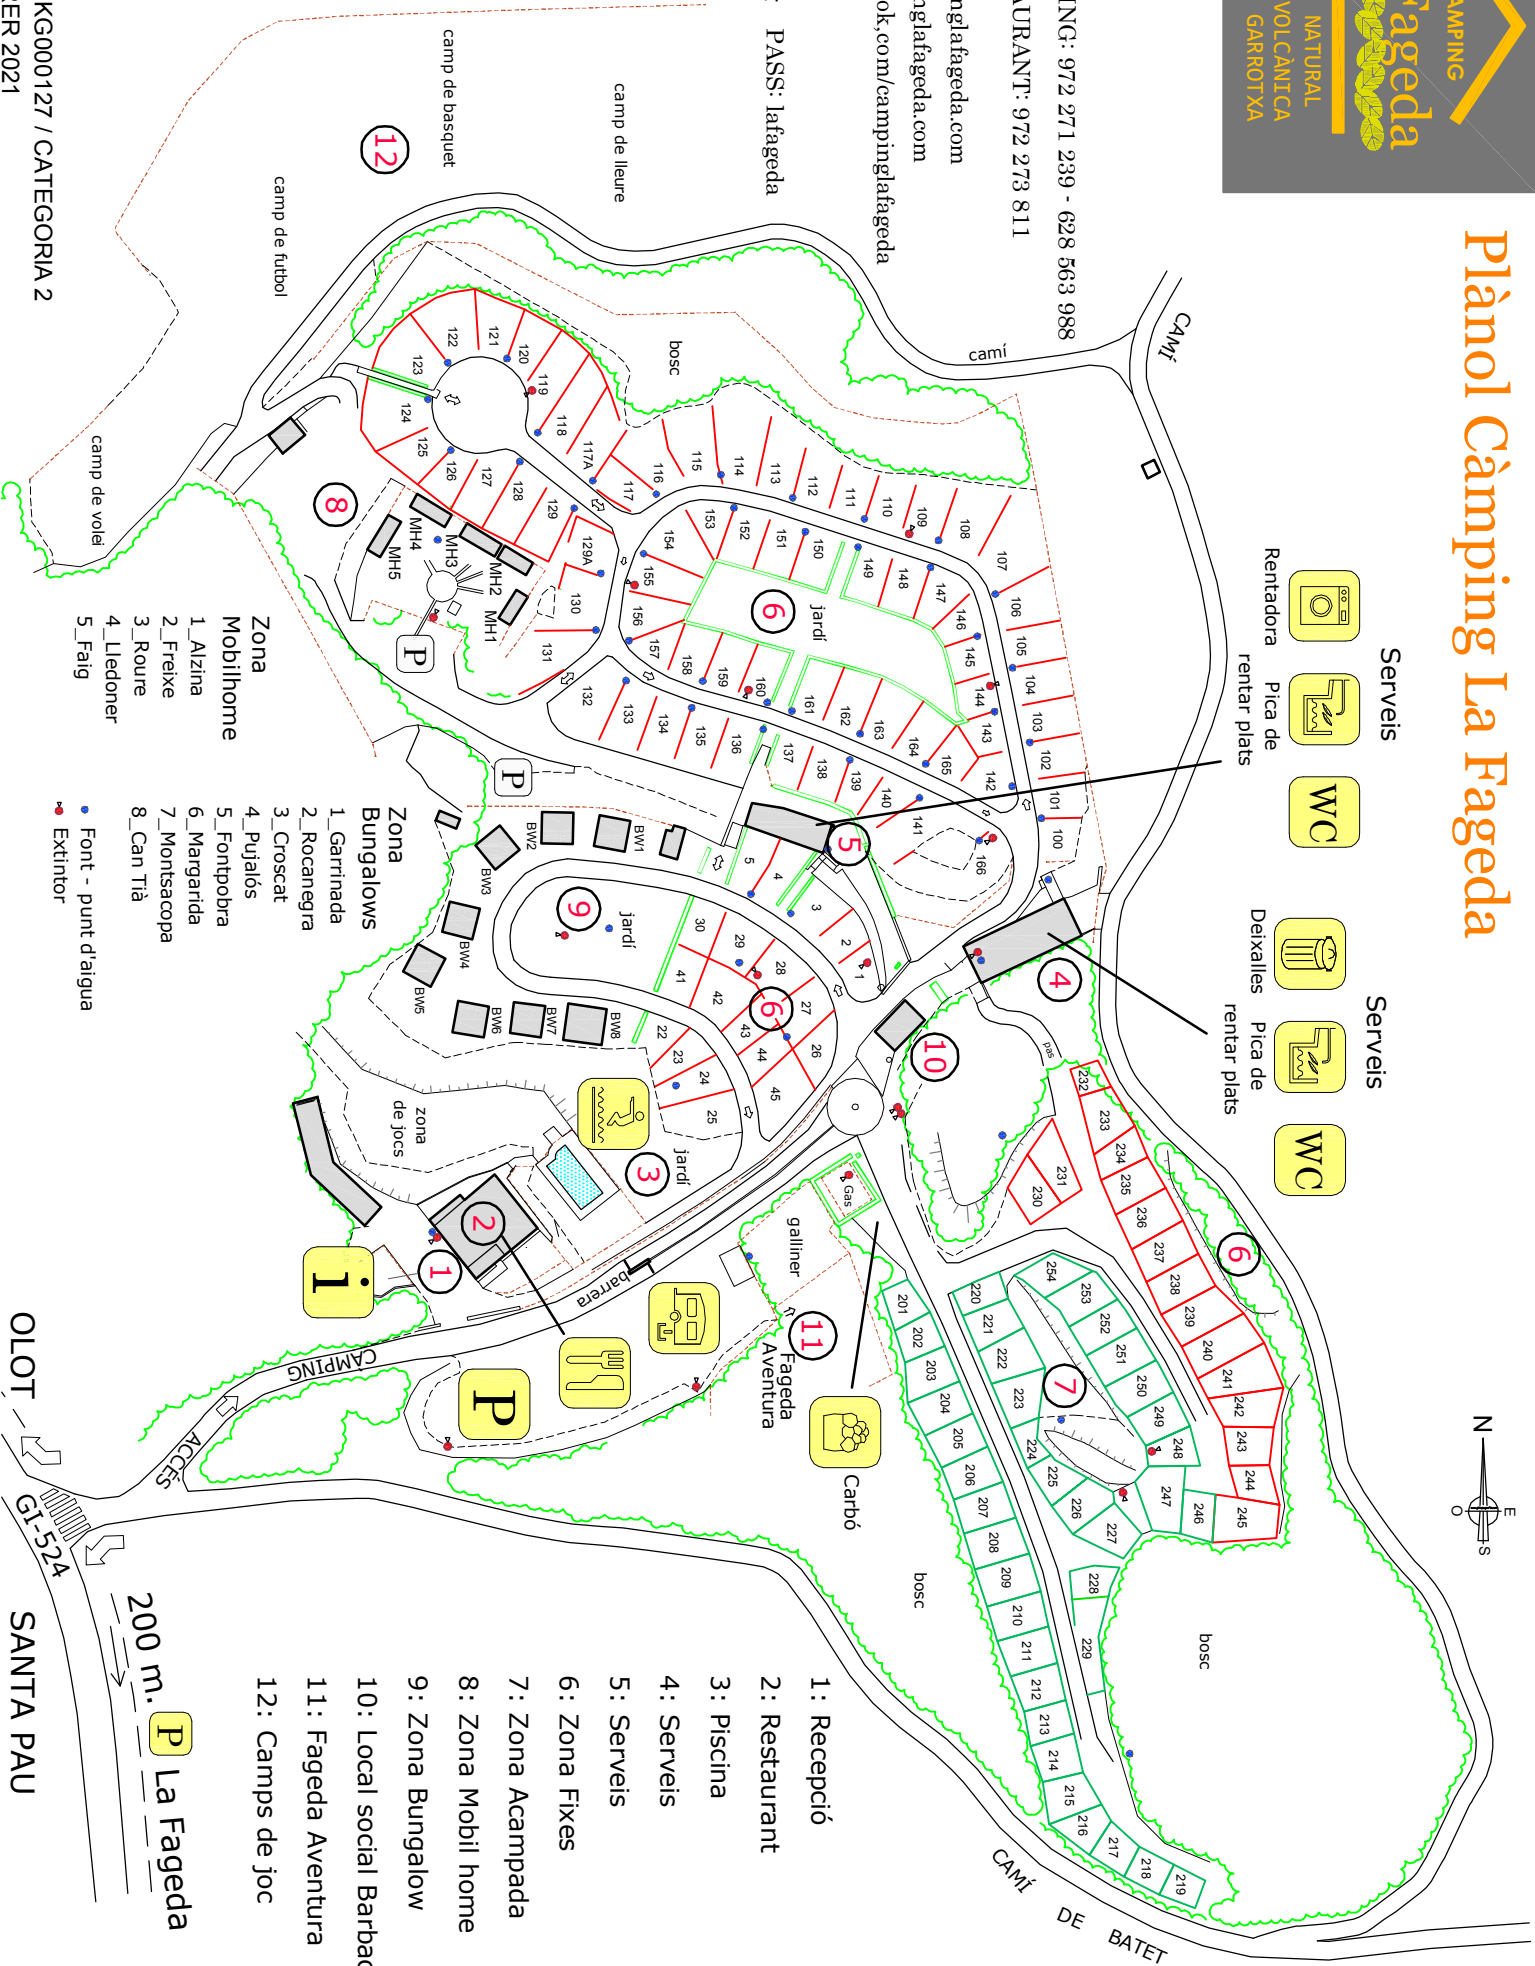

Plànol Càmping La Fageda

- Serveis**
-  Rentadora
 -  Pica de rentar plats
 -  WC
- Serveis**
-  Deixalles
 -  Pica de rentar plats
 -  WC

Tel. CÀMPING: 972 271 239 - 628 563 988
Tel. RESTAURANT: 972 273 811

www.campinglafageda.com
info@campinglafageda.com
www.facebook.com/campinglafageda

WIFI
ID: camping PASS: lafageda

RTC: KG000127 / CATEGORIA 2
FEBRER 2021

OLOT
G1-52
200 m.  La Fageda
SANTA PAU